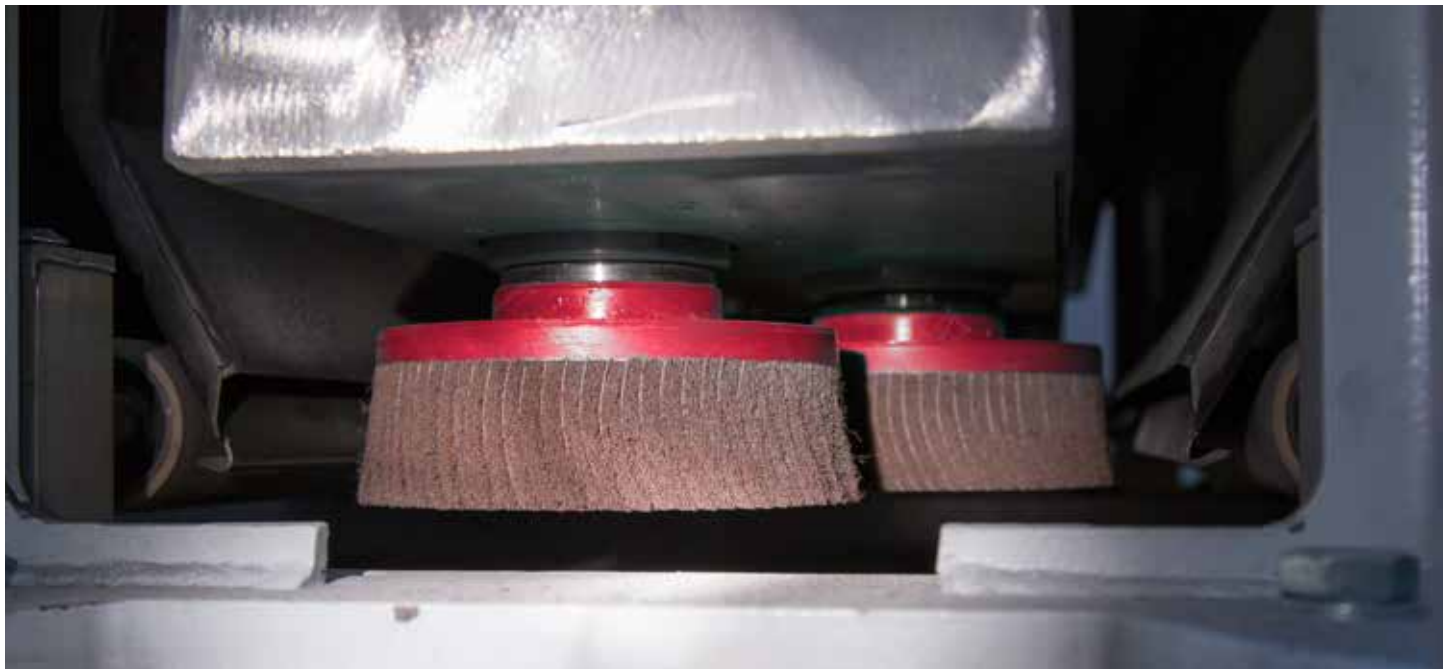

BROSSES-BOISSEAUX FR
COMBINÉES

cibo
time saving abrasives

↓
avec fixation rapide

**IL FAUT ÉBAVURER DES TÔLES?
OPTEZ POUR LES
BROSSES-BOISSEAUX
COMBINÉES**

es brosse-boisseaux peuvent être montées sur des machines d'ébavurage à sec ou par voie humide, sur des meuleuses d'angles réglables et sur des axes flexibles.

Gardez à l'esprit que les arêtes de la pierre peuvent être arrondies lors de l'utilisation de ces brosses. Optez pour un grain plus fin pour réduire l'arrondissement.

M14

M14

BRIDE MHD15

Bride MHD15 disponible pour brosses-boisseaux avec fixation rapide.
Ces brosses sont disponibles sur simple commande.